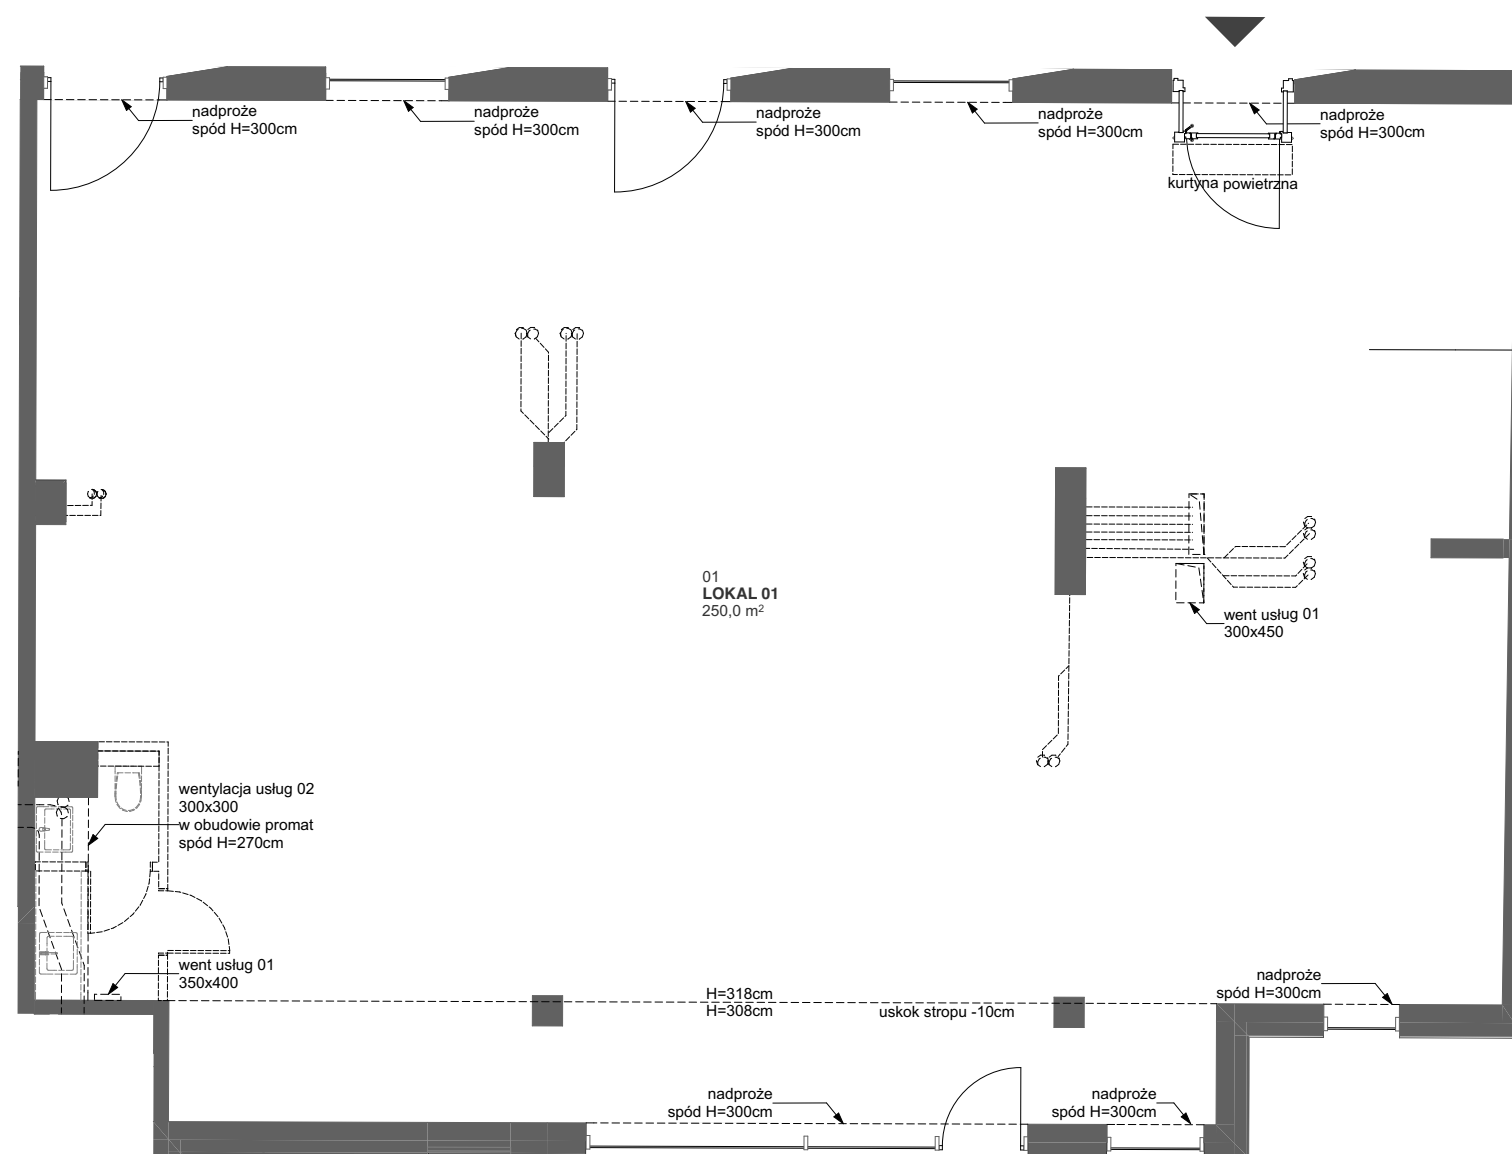

PRASKA

moderna

WARSZAWA, UL. TARGOWA 23
WWW.PRASKAMODERNA.PL

LOKAL NR 01

PARTER

POWIERZCHNIA WEWNĘTRZNA

250,0 m²

SKALA 1:100

— ŚCIANA Z MOŻLIWOŚCIĄ ROZBIÓRKI
— ŚCIANA BEZ MOŻLIWOŚCI ROZBIÓRKI

1. Przykładowa aranżacja lokalu przedstawiona na rzucie ma charakter poglądowy. Aranżacja (w tym wyposażenie) nie stanowi oferty oraz zobowiązania umownego.
2. Wymiary pomieszczeń, lokalizacja przyborów sanitarnych i kuchennych, rozmieszczenie punktów instalacyjnych podano zgodnie z projektem budowlanym.
3. W trakcie prac budowlanych mogą wystąpić niewielkie różnice w wymiarach, usytuowaniu przyborów oraz punktów instalacyjnych wynikających ze specyfikacji prac budowlanych.