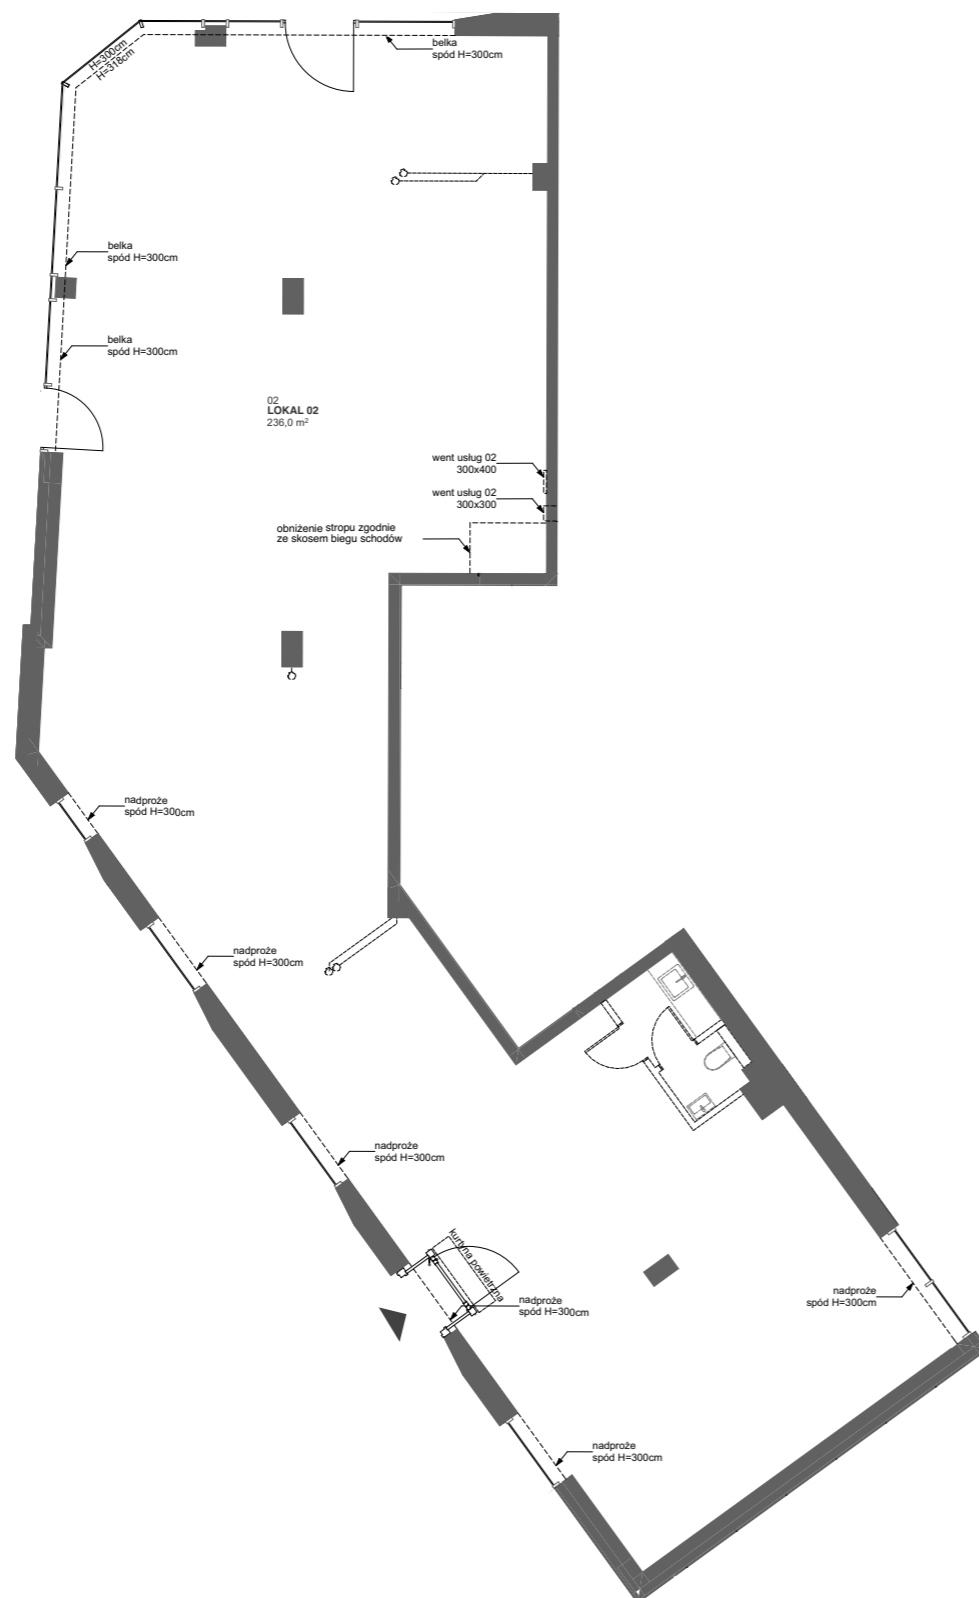

PRASKA

moderna

WARSZAWA, UL. TARGOWA 23
WWW.PRASKAMODERNA.PL

LOKAL NR 02

PARTER

POWIERZCHNIA WEWNĘTRZNA

236,0 m²

SKALA 1:150

— ŚCIANA Z MOŻLIWOŚCIĄ ROZBIÓRKI
— ŚCIANA BEZ MOŻLIWOŚCI ROZBIÓRKI

1. Przykładowa aranżacja lokalu przedstawiona na rzucie ma charakter poglądowy. Aranżacja (w tym wyposażenie) nie stanowi oferty oraz zobowiązania umownego.
2. Wymiary pomieszczeń, lokalizacja przyborów sanitarnych i kuchennych, rozmieszczenie punktów instalacyjnych podano zgodnie z projektem budowlanym.
3. W trakcie prac budowlanych mogą wystąpić niewielkie różnice w wymiarach, usytuowaniu przyborów oraz punktów instalacyjnych wynikających ze specyfikacji prac budowlanych.

moderna
Superior living