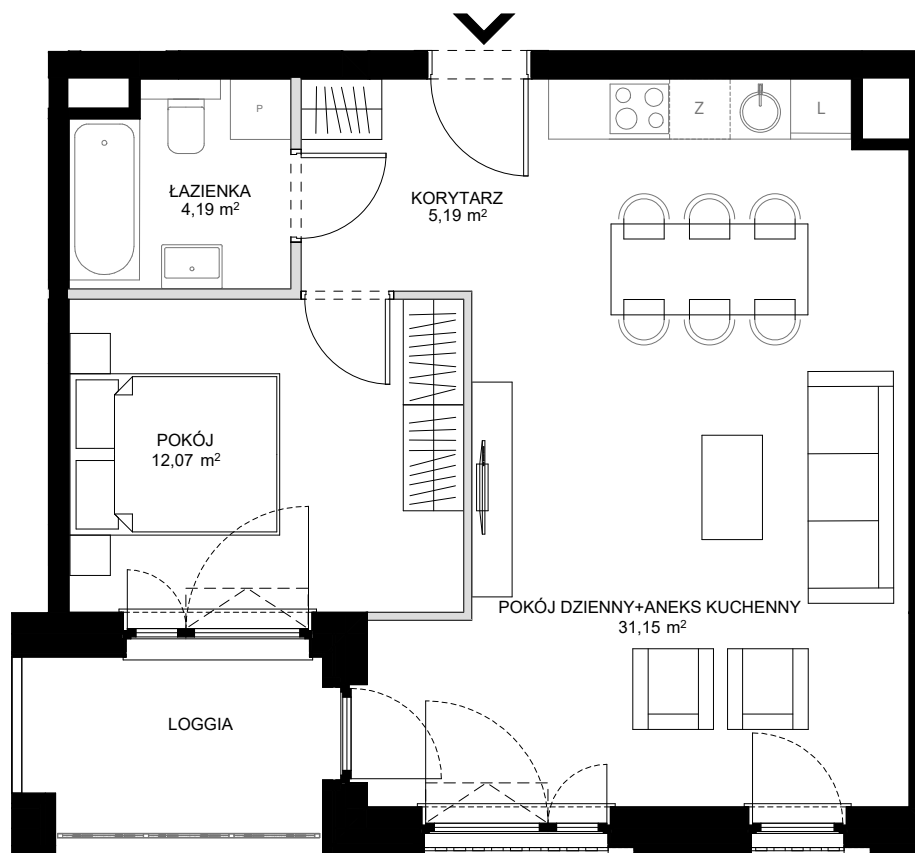

GDĄSK ŚRÓDMIEŚCIE

WWW.MODERNA.PL

UL. ŁĄKOWA 60K/45

POZIOM 3

POWIERZCHNIA WEWNĘTRZNA	53,58 m ²
POWIERZCHNIA UŻYTKOWA	52,60 m ²

KORYTARZ	5,19 m ²
POKÓJ DZIENNY+ANEKS KUCHENNY	31,15 m ²
POKÓJ	12,07 m ²
ŁAZIENKA	4,19 m ²

— ŚCIANA Z MOŻLIWOŚCIĄ ROZBIÓRKI
 — ŚCIANA BEZ MOŻLIWOŚCI ROZBIÓRKI