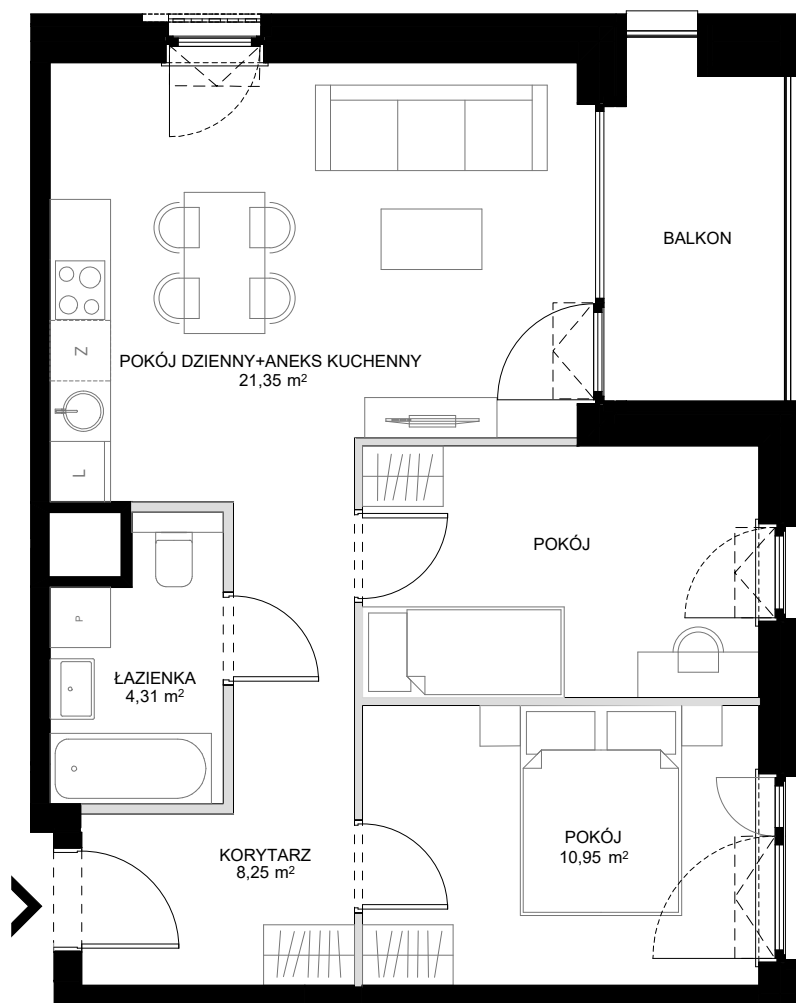

GDANSK ŚRÓDMIEŚCIE

WWW.MODERNA.PL

UL. ŁĄKOWA 60K/54

POZIOM 4

POWIERZCHNIA WEWNĘTRZNA	56,20 m ²
POWIERZCHNIA UŻYTKOWA	54,76 m ²

KORYTARZ	8,25 m ²
ŁAZIENKA	4,31 m ²
POKÓJ DZIENNY+ANEKS KUCHENNY	21,35 m ²
POKÓJ	9,81 m ²
POKÓJ	10,95 m ²

 ŚCIANA Z MOŻLIWOŚCIĄ ROZBIÓRKI
 ŚCIANA BEZ MOŻLIWOŚCI ROZBIÓRKI

1. Przykładowa aranżacja lokalu, przedstawiona na rzucie, ma charakter poglądowy. Aranżacja oraz wyposażenie nie stanowią oferty handlowej oraz zobowiązania umownego.
2. Powierzchnia użytkowa mierzona wg normy PN-ISO 9836:2015-12.