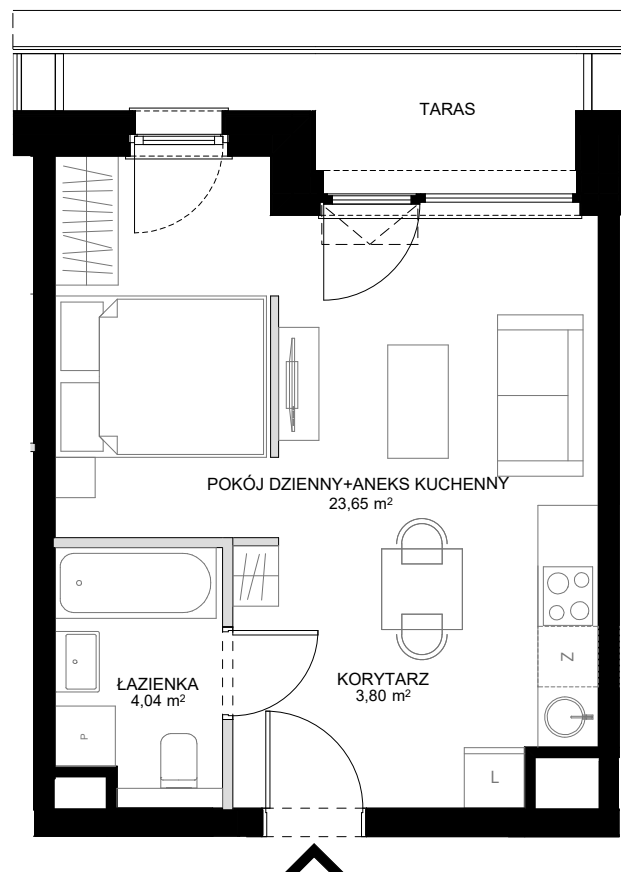

GDĄSK ŚRÓDMIEŚCIE

WWW.MODERNA.PL

UL. ŁĄKOWA 60H/71

POZIOM 5

POWIERZCHNIA WEWNĘTRZNA	31,98 m <sup>2</sup>
POWIERZCHNIA UŻYTKOWA	31,49 m <sup>2</sup>
KORYTARZ	3,80 m <sup>2</sup>
ŁAZIENKA	4,04 m <sup>2</sup>
POKÓJ DZIENNY+ANEKS KUCHENNY	23,65 m <sup>2</sup>

 ŚCIANA Z MOŻLIWOŚCIĄ ROZBIÓRKI  
 ŚCIANA BEZ MOŻLIWOŚCI ROZBIÓRKI

**moderna**  
*Superior living*

0 1 2 5m