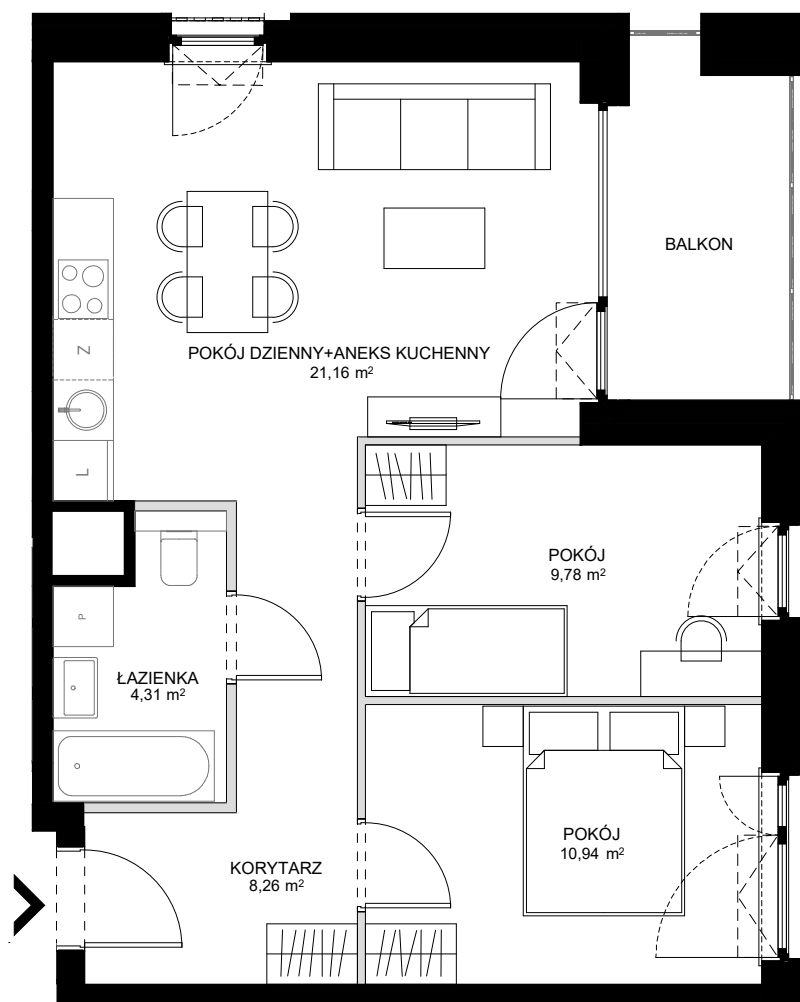

GDANSK ŚRÓDMIEŚCIE

WWW.MODERNA.PL

UL. ŁĄKOWA 60G/18

POZIOM 1

POWIERZCHNIA WEWNĘTRZNA	55,92 m ²
POWIERZCHNIA UŻYTKOWA	54,54 m ²
KORYTARZ	8,26 m ²
ŁAZIENKA	4,31 m ²
POKÓJ DZIENNY+ANEKS KUCHENNY	21,16 m ²
POKÓJ	9,78 m ²
POKÓJ	10,94 m ²

 ŚCIANA Z MOŻLIWOŚCIĄ ROZBIÓRKI
 ŚCIANA BEZ MOŻLIWOŚCI ROZBIÓRKI

0 1 2 5m