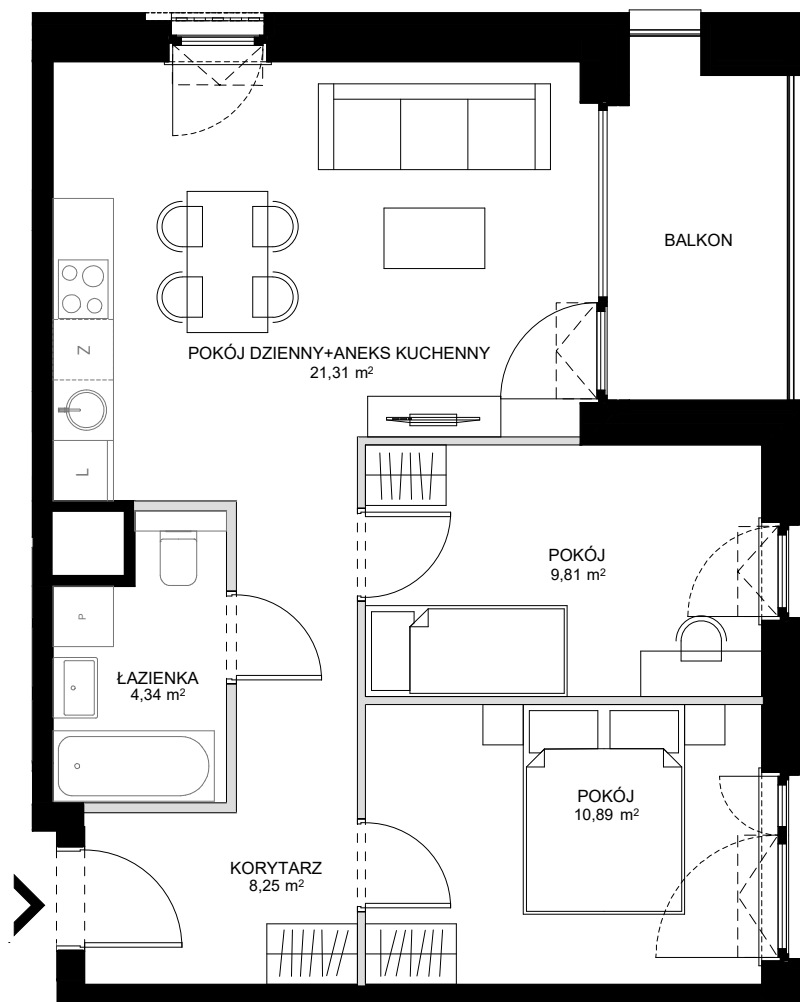

GDĄSK ŚRÓDMIEŚCIE

WWW.MODERNA.PL

UL. ŁĄKOWA 60G/54

POZIOM 4

POWIERZCHNIA WEWNĘTRZNA	56,02 m ²
POWIERZCHNIA UŻYTKOWA	54,60 m ²
KORYTARZ	8,25 m ²
ŁAZIENKA	4,34 m ²
POKÓJ DZIENNY+ANEKS KUCHENNY	21,31 m ²
POKÓJ	9,81 m ²
POKÓJ	10,89 m ²

 ŚCIANA Z MOŻLIWOŚCIĄ ROZBIÓRKI
 ŚCIANA BEZ MOŻLIWOŚCI ROZBIÓRKI

moderna
Superior living

0 1 2 5m