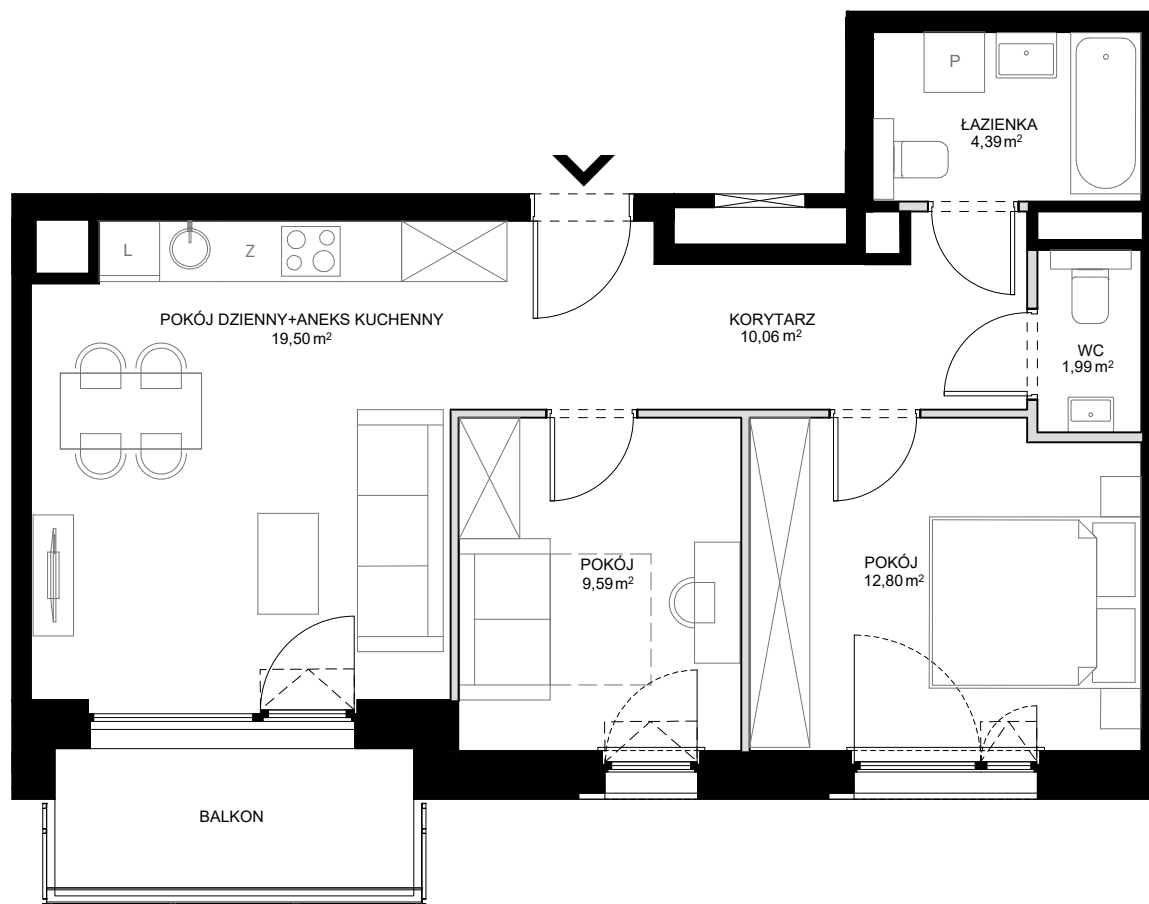

GDANSK ŚRÓDMIEŚCIE

WWW.MODERNA.PL

UL. ŁĄKOWA 60F/56

POZIOM 4

| POWIERZCHNIA UŻYTKOWA | 58,33 m ² |
|------------------------------|----------------------|
| KORYTARZ | 10,06 m ² |
| ŁAZIENKA | 4,39 m ² |
| WC | 1,99 m ² |
| POKÓJ | 12,80 m ² |
| POKÓJ | 9,59 m ² |
| POKÓJ DZIENNY+ANEKS KUCHENNY | 19,50 m ² |

 ŚCIANA Z MOŻLIWOŚCIĄ ROZBIÓRKI
 ŚCIANA BEZ MOŻLIWOŚCI ROZBIÓRKI

1. Przykładowa aranżacja lokalu, przedstawiona na rzucie, ma charakter poglądowy. Aranżacja oraz wyposażenie nie stanowią oferty handlowej oraz zobowiązania umownego.
2. Powierzchnia użytkowa mierzona wg normy PN-ISO 9836:1997.