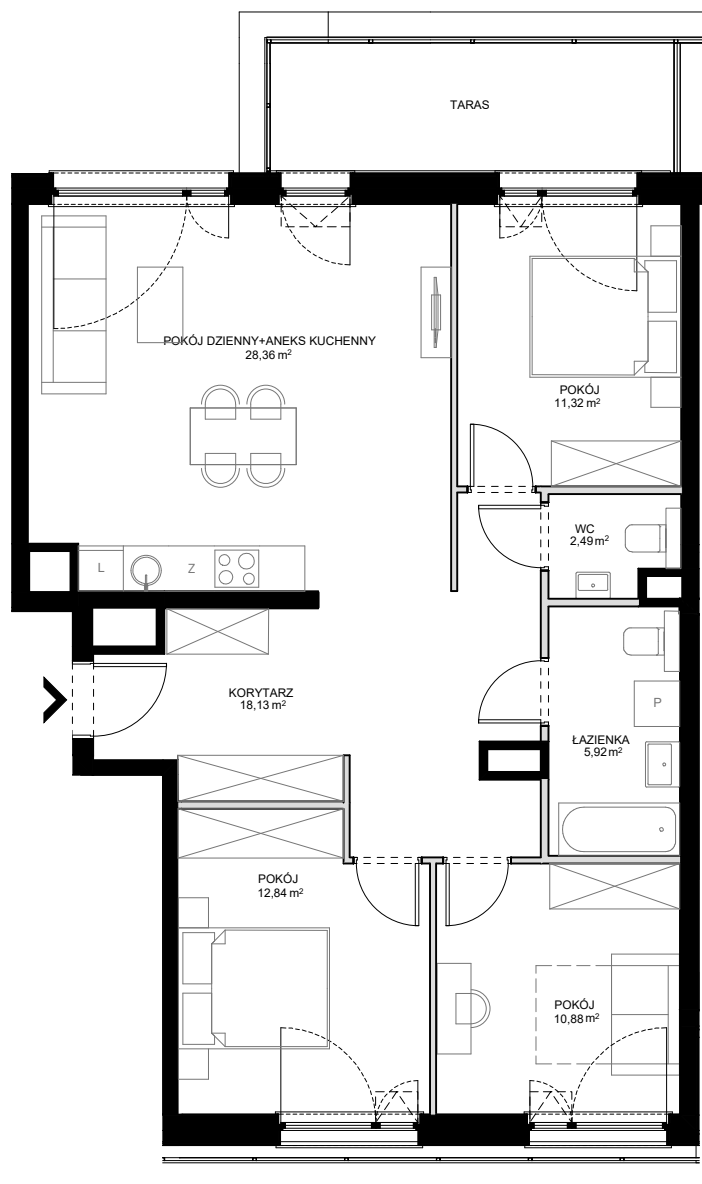

GDANSK ŚRÓDMIEŚCIE

WWW.MODERNA.PL

UL. ŁĄKOWA 60F/59

POZIOM 5

POWIERZCHNIA UŻYTKOWA	89,94 m <sup>2</sup>
KORYTARZ	18,13 m <sup>2</sup>
POKÓJ DZIENNY+ANEKS KUCHENNY	28,36 m <sup>2</sup>
POKÓJ	11,32 m <sup>2</sup>
ŁAZIENKA	2,49 m <sup>2</sup>
ŁAZIENKA	5,92 m <sup>2</sup>
POKÓJ	10,88 m <sup>2</sup>
POKÓJ	12,84 m <sup>2</sup>

— ŚCIANA Z MOŻLIWOŚCIĄ ROZBIÓRKI  
 — ŚCIANA BEZ MOŻLIWOŚCI ROZBIÓRKI