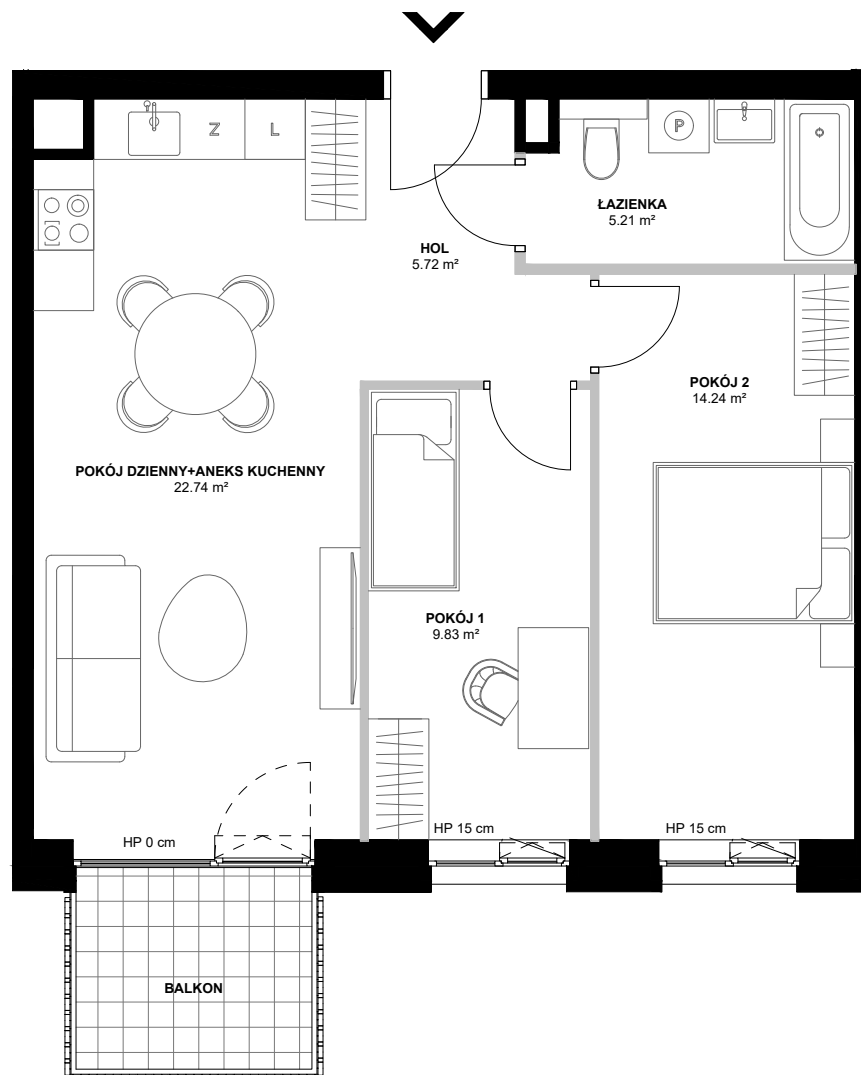

ANTRACYT

APARTAMENTY

GDAŃSK OLIWA

WWW.MODERNA.PL

LOKAL MIESZKALNY NR 33

POZIOM 3

POWIERZCHNIA UŻYTKOWA 57.74 m²

HOL	5.72 m ²
ŁAZIENKA	5.21 m ²
POKÓJ 2	14.24 m ²
POKÓJ 1	9.83 m ²
POK.DZ.+AN.KUCH.	22.74 m ²

— ŚCIANA Z MOŻLIWOŚCIĄ ROZBIÓRKI
 — ŚCIANA BEZ MOŻLIWOŚCI ROZBIÓRKI

moderna
Superior living

1. Przykładowa aranżacja lokalu, przedstawiona na rzucie, ma charakter poglądowy. Aranżacja oraz wyposażenie nie stanowią oferty handlowej oraz zobowiązania umownego.
2. Powierzchnia ścian wewnątrzlokalowych nie odnosi się do ścian szachtów oraz wewnątrzlokalowych elementów konstrukcyjnych (tj. ścian i słupów).
3. W trakcie prac budowlanych mogą wystąpić niewielkie różnice w wymiarach, lokalizacji przyborów sanitarnych oraz punktów instalacyjnych, prezentowanych na aranżacji. Różnice te wynikają ze specyfiki prac budowlanych.