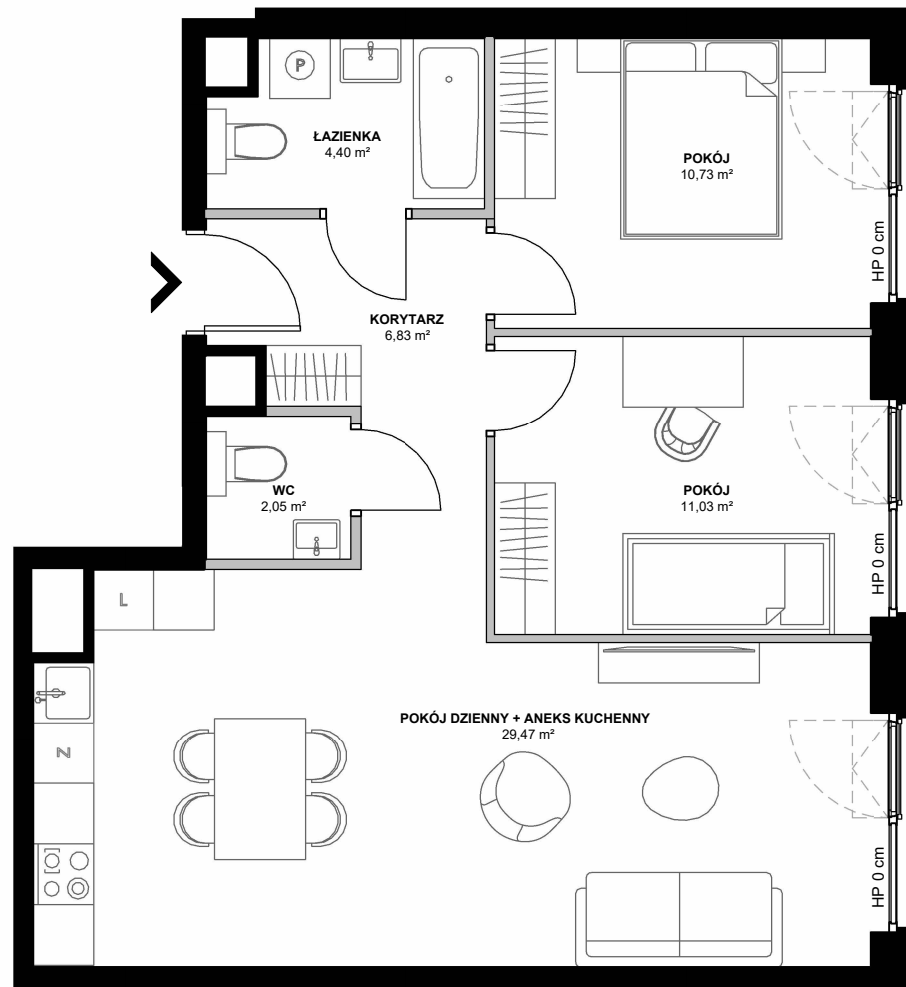

KANWA

APARTAMENTY

WARSZAWA PRAGA-PÓŁUDNIE

WWW.MODERNA.PL

LOKAL MIESZKALNY NR C.01.01 POZIOM 01

POWIERZCHNIA UŻYTKOWA	64,51 m ²
POWIERZCHNIA ŚCIAN WEWNĄTRZLOKALOWYCH	1,84 m ²

POKÓJ DZIENNY + ANEKS KUCHENNY	29,47 m ²
POKÓJ	10,73 m ²
POKÓJ	11,03 m ²
ŁAZIENKA	4,40 m ²
WC	2,05 m ²
KORYTARZ	6,83 m ²

	ŚCIANA Z MOŻLIWOŚCIĄ ROZBIÓRKI
	ŚCIANA BEZ MOŻLIWOŚCI ROZBIÓRKI

1. Przykładowa aranżacja lokalu, przedstawiona na rzucie, ma charakter poglądowy. Aranżacja oraz wyposażenie nie stanowią oferty handlowej oraz zobowiązania umownego.
2. Powierzchnia ścian wewnątrzlokalowych nie odnosi się do ścian szachtów oraz wewnątrzlokalowych elementów konstrukcyjnych (tj. ścian i słupów).
3. W trakcie prac budowlanych mogą wystąpić niewielkie różnice w wymiarach, lokalizacji przyborów sanitarnych oraz punktów instalacyjnych, prezentowanych na aranżacji. Różnice te wynikają ze specyfiki prac budowlanych.

moderna
Superior living