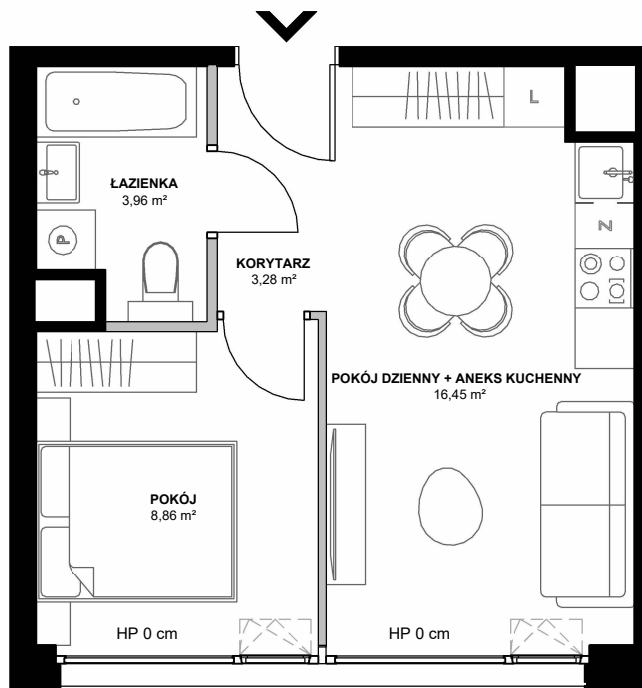

KANWA

APARTAMENTY

WARSZAWA PRAGA-POŁUDNIE

WWW.MODERNA.PL

LOKAL MIESZKALNY NR C.01.07 POZIOM 01

| | |
|---------------------------------------|----------------------|
| POWIERZCHNIA UŻYTKOWA | 32,55 m ² |
| POWIERZCHNIA ŚCIAN WEWNĄTRZLOKALOWYCH | 0,74 m ² |

| | |
|--------------------------------|----------------------|
| POKÓJ DZIENNY + ANEKS KUCHENNY | 16,45 m ² |
| POKÓJ | 8,86 m ² |
| ŁAZIENKA | 3,96 m ² |
| KORYTARZ | 3,28 m ² |

| | |
|---|---------------------------------|
|  | ŚCIANA Z MOŻLIWOŚCIĄ ROZBIÓRKI |
|  | ŚCIANA BEZ MOŻLIWOŚCI ROZBIÓRKI |