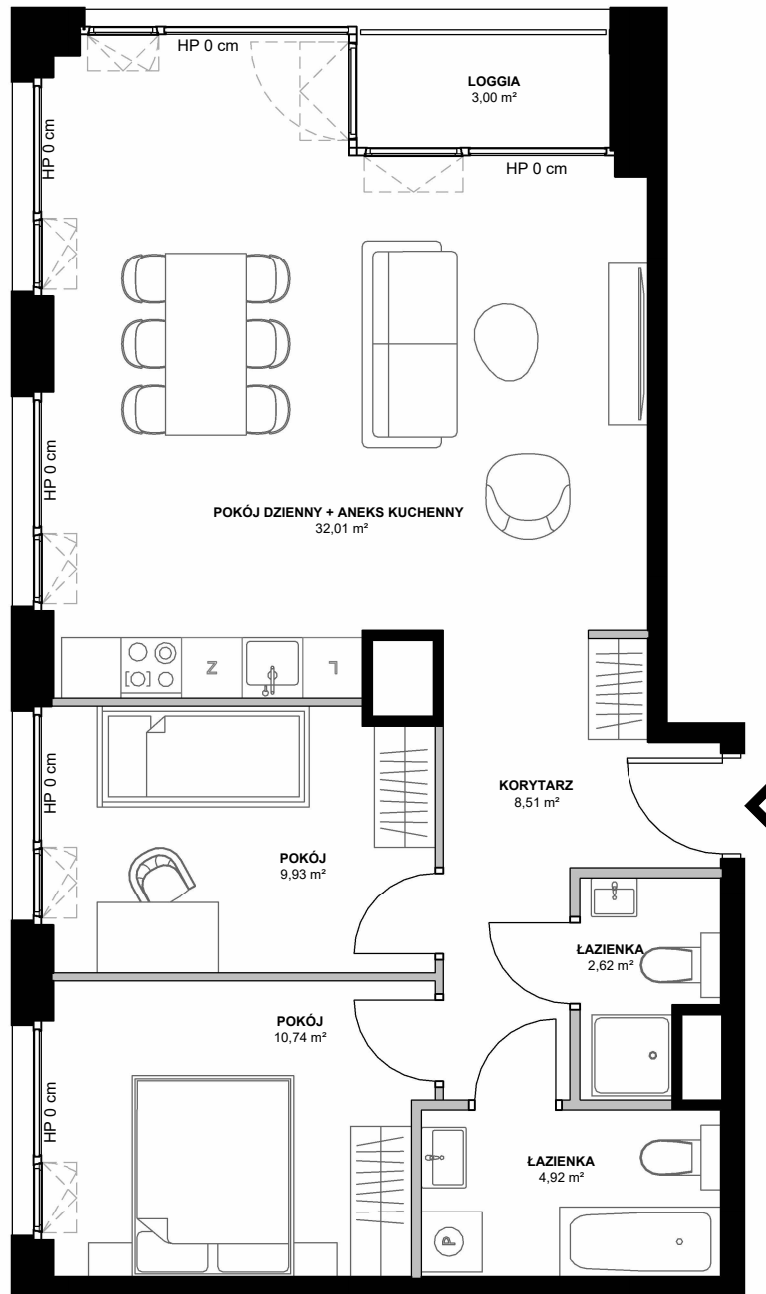

KANWA

APARTAMENTY

WARSZAWA PRAGA-PÓŁUDNIE

WWW.MODERNA.PL

LOKAL MIESZKALNY NR C.07.04

POZIOM 07

POWIERZCHNIA UŻYTKOWA	68,73 m ²
POWIERZCHNIA ŚCIAN WEWNĄTRZLOKALOWYCH	1,74 m ²

POKÓJ DZIENNY + ANEKS KUCHENNY	32,01 m ²
POKÓJ	10,74 m ²
POKÓJ	9,93 m ²
ŁAZIENKA	4,92 m ²
ŁAZIENKA	2,62 m ²
KORYTARZ	8,51 m ²
LOGGIA	3,00 m ²

	ŚCIANA Z MOŻLIWOŚCIĄ ROZBIÓRKI
	ŚCIANA BEZ MOŻLIWOŚCI ROZBIÓRKI

1. Przykładowa aranżacja lokalu, przedstawiona na rzucie, ma charakter poglądowy. Aranżacja oraz wyposażenie nie stanowią oferty handlowej oraz zobowiązania umownego.
2. Powierzchnia ścian wewnątrzlokalowych nie odnosi się do ścian szachtów oraz wewnątrzlokalowych elementów konstrukcyjnych (tj. ścian i słupów).
3. W trakcie prac budowlanych mogą wystąpić niewielkie różnice w wymiarach, lokalizacji przyborów sanitarnych oraz punktów instalacyjnych, prezentowanych na aranżacji. Różnice te wynikają ze specyfiki prac budowlanych.

moderna
Superior living