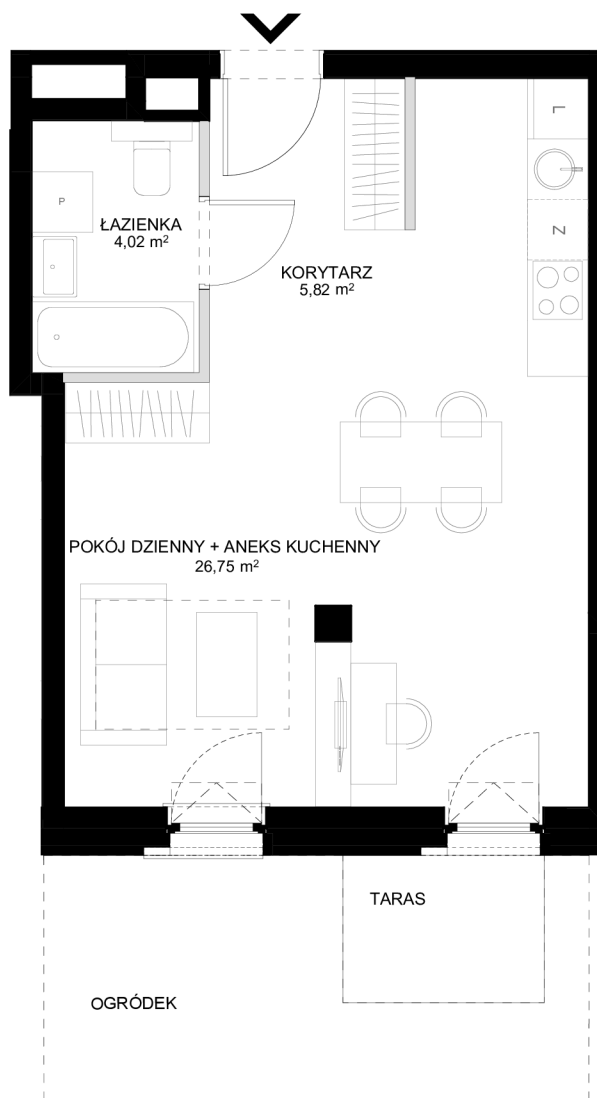

GDĄSK ŚRÓDMIEŚCIE

WWW.MODERNA.PL

UL. ŁĄKOWA 60G/6

POZIOM 0

| | |
|--------------------------------|----------------------|
| POWIERZCHNIA WEWNĘTRZNA | 37,15 m ² |
| POWIERZCHNIA UŻYTKOWA | 36,59 m ² |
| KORYTARZ | 5,82 m ² |
| POKÓJ DZIENNY + ANEKS KUCHENNY | 26,75 m ² |
| ŁAZIENKA | 4,02 m ² |

 ŚCIANA Z MOŻLIWOŚCIĄ ROZBIÓRKI
 ŚCIANA BEZ MOŻLIWOŚCI ROZBIÓRKI

moderna
Superior living

0 1 2 5m