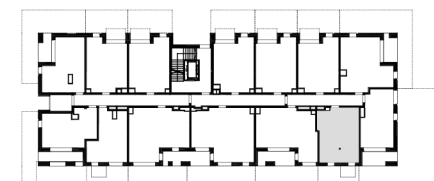

GDĄSK ŚRÓDMIEŚCIE

WWW.MODERNA.PL

UL. ŁĄKOWA 60G/6

POZIOM 0

| | |
|--------------------------------|----------------------|
| POWIERZCHNIA WEWNĘTRZNA | 37,15 m ² |
| POWIERZCHNIA UŻYTKOWA | 36,59 m ² |
| KORYTARZ | 5,82 m ² |
| POKÓJ DZIENNY + ANEKS KUCHENNY | 26,75 m ² |
| ŁAZIENKA | 4,02 m ² |

 ŚCIANA Z MOŻLIWOŚCIĄ ROZBIÓRKI
 ŚCIANA BEZ MOŻLIWOŚCI ROZBIÓRKI

moderna
Superior living

0 1 2 5m